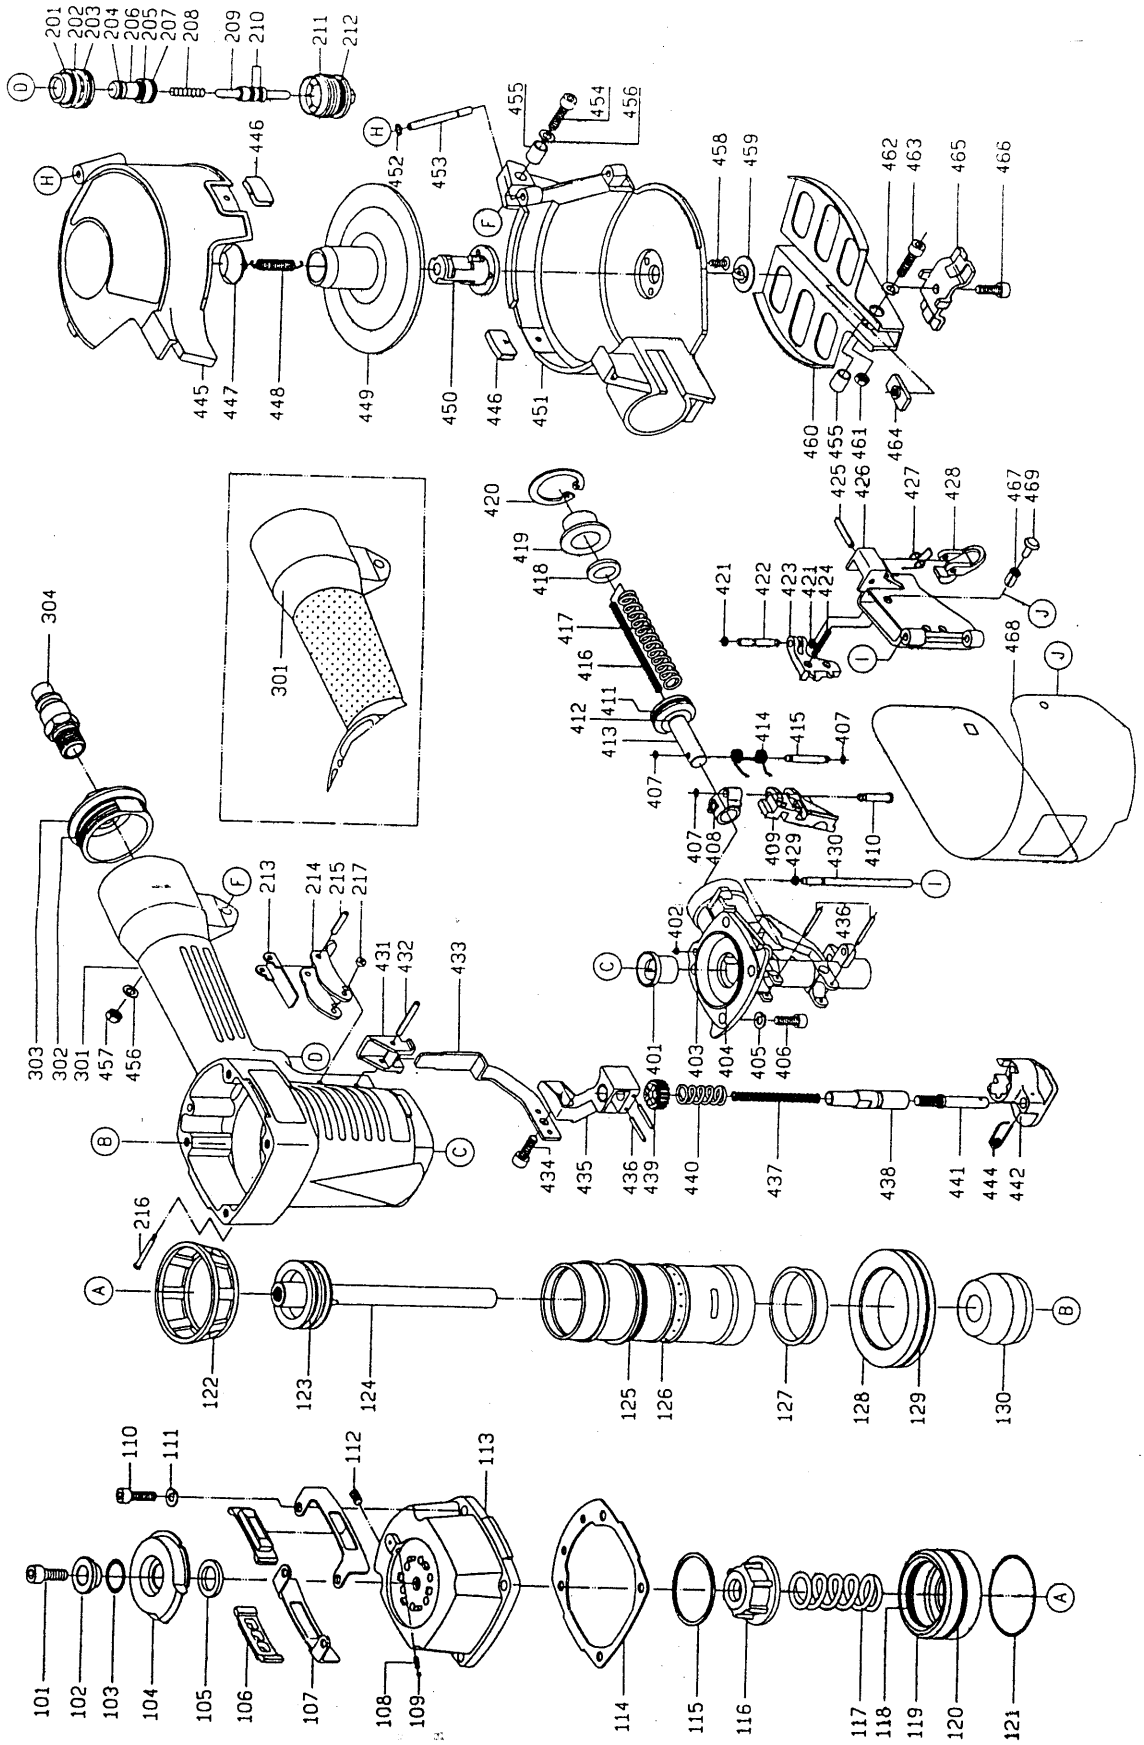

## PARTS LIST FOR HES1/45

\*When ordering spare parts, please state item no., part no. and description.

ITEM NO.	PART NO.	DESCRIPTION	ITEM NO.	PART NO.	DESCRIPTION	ITEM NO.	PART NO.	DESCRIPTION
101	20110512C12	HEX.SOC.HD.BOLT	204	2152058	0 - RING	415	102540603	PIN FEED PISTON
102	104611401	WASHER	205	2152058	0 - RING	416	102541801	SPRING A COMPRESSIO
103	2152002	0 - RING	206	102520601	VALVE PLUNGER	417	102546901	FEED PISTON SPRING
104	100810401	DEFLECTOR	207	2152016	0 - RING	418	102541202	FEED BUMPER
105	104611701	RUBBER PAD	208	102520801	SPRING	419	104741501	FEED PISTON CAP
106	102512704	GUIDE COVER	209	102520901	PLUNGER	420	227202	C - RING
107	102512601	PROTECTIVE CUSHION	210	2152060	0 - RING	421	2152060	0 - RING
108	104611801	SPRING	211	102521101	PLUNGER CAP	422	102542003	PIN-NAIL STOP
109	2161041	BALL	212	2152061	0 - RING	423	102542302	NAIL STOP
110	20110520C12	HEX.SOC.HD.BOLT	213	102521301	SECONDARY TRIGGER	424	102541301	SPRING
111	2111052	SPRING WASHER	214	102521401	TRIGGER	425	246532	SPRING PIN
112	20810505C12	HEX.SOC.HD.SCREW	215	246072	SPRING PIN	426	102541904	DOOR
113	102510605	CAP	216	100820401	TRIGGER PIN	427	102541703	SPRING
114	100810601	CYLINDER CAP SEAL	217	104620201	URETHANE RETAINER	428	102541602	DOOR LATCH
115	100810701	SEAL GASKET				429	2152060	0 - RING
116	100810501	PISTON STOP	301	102530120A	GUM BODY UNIT	430	102542403	DOOR SHAFT PIN
117	100810801	SPRING	302	2152117	0 - RING	431	100842502	SAFETY GUIDE
118	2152113	0 - RING	303	100830305	END CAP	432	246322	SPRING PIN
119	100810902	HD.VALVE PISTON	304	2303021	AIR PLUG	433	102546802	SAFETY B
120	2152112	0 - RING	401	102540203	DRIVER GUIDE	434	20110510C12	HEX.SOC.HD.BOLT
121	2152053	0 - RING	402	2152007	0 - RING	435	102545601	GUIDE BLOCK
122	100811401	CYLINDER PRESS RING	403	102540303	NOSE PIECE	436	3312160000	SPIRAL PINS
123	2152114	0 - RING	404	2152001	0 - RING	437	102542704	SAFETY FOOT SPRING
124	102511304B02	DRIVER UNIT W/0-RING	405	2111052	SPRING WASHER	438	102542801	COUPLING SAFETY
125	2152001	0 - RING	406	20110520C12	HEX.SOC.HD.BOLT	439	1025446201	ADJUST AXIE
126	102511606	CYLINDER	407	2152060	0 - RING	440	102545301	SPRING
127	100811501	CYLINDER RING	408	102540501	ANCHOR BLOCK	441	102542902	SAFETY
128	100812301	CYLINDER SPACER	409	102540803	FEED FINGER	442	102543002A01	SAFETY FOOT
129	2152116	0 - RING	410	102543101	FEED RINGER PLUG	444	102547001	SAFETY FOOT SPRING
130	100812401	DUMPER	411	2152061	0 - RING	445	102545503	MAGAZINE COVER
201	2152011	0 - RING	412	2152111	0 - RING	446	102546002	PROTECTION UNIT
202	102520201	VALVE	413	102541103	FEED PISTON	447	102547102	SPRING BASE A
203	2152057	0 - RING	414	102540702	TORSION SPRING FEED	448	102546401	SPRING