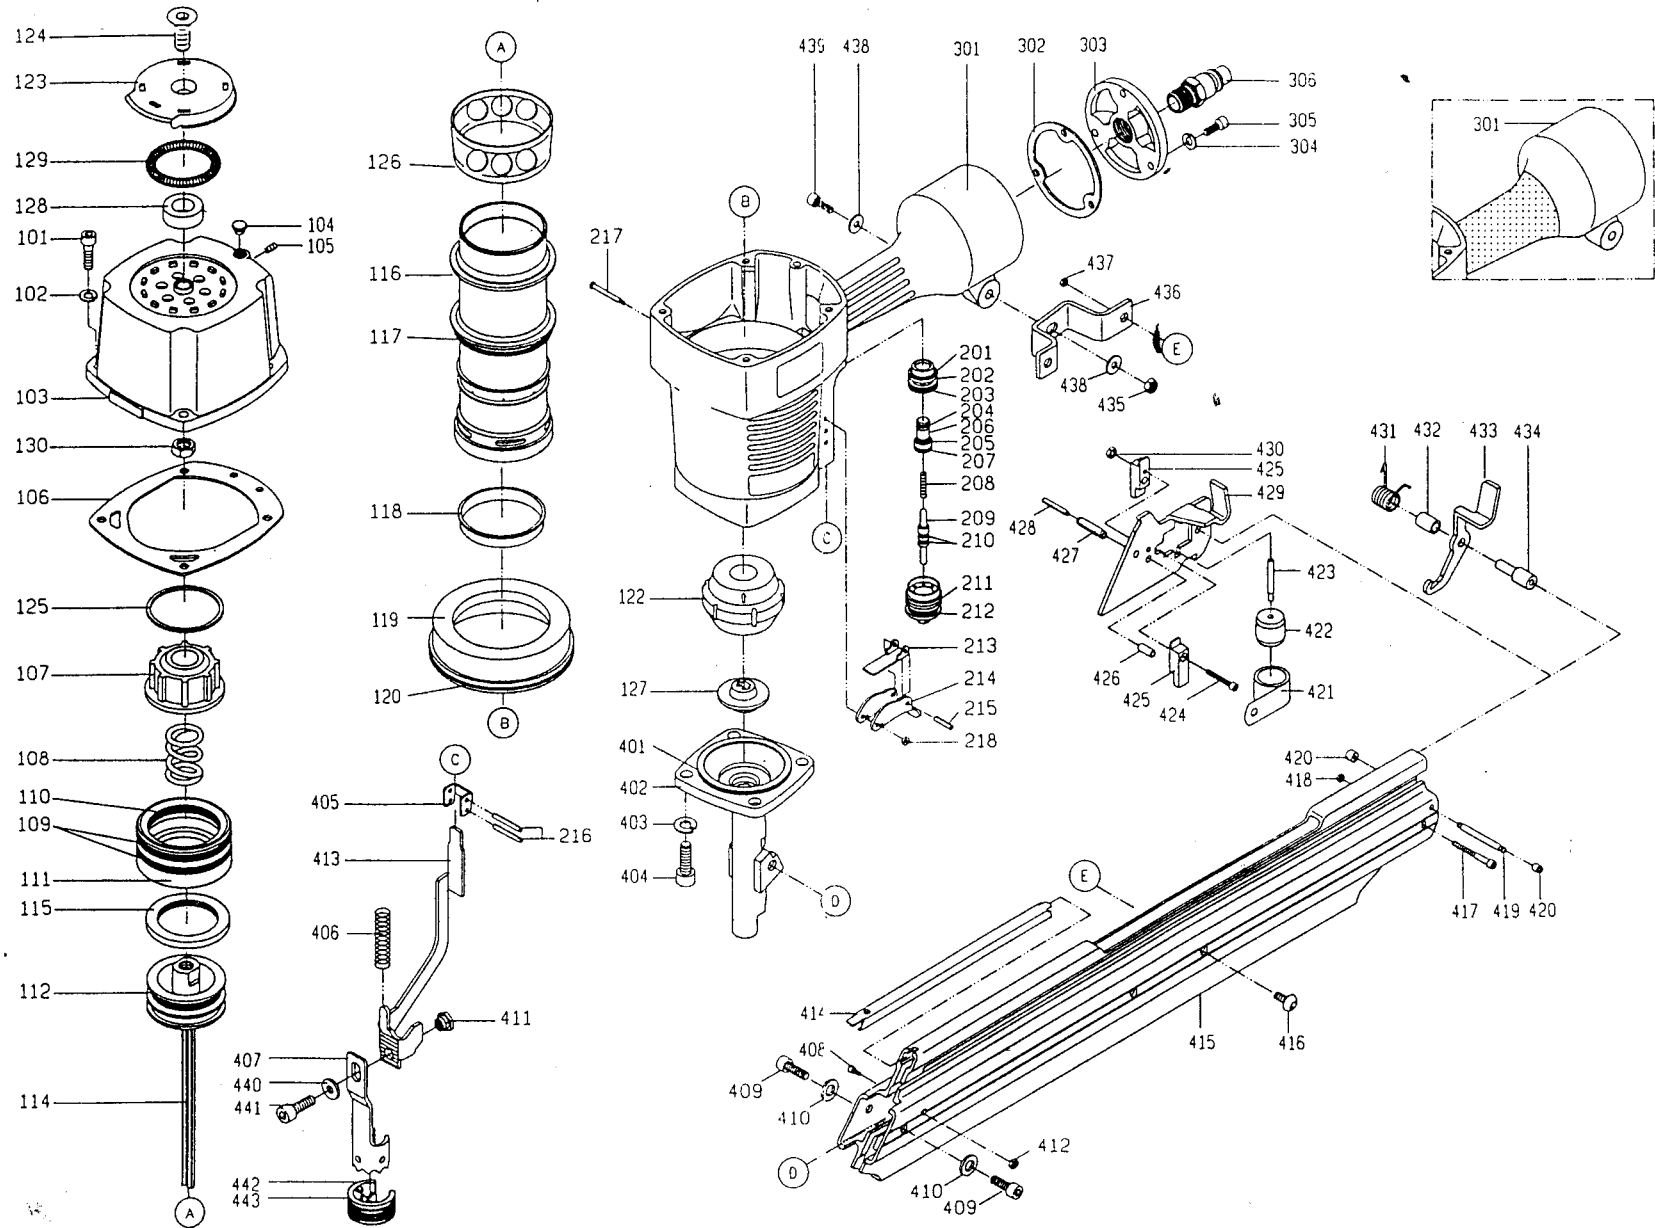

DIAGRAM OF MODEL NO BEX N90PA-A1

Norma 340

PARTS LIST FOR W90PA-A1

*When ordering spare parts, please state item no., part no. and description.

ITEM NO.	PART NO.	DESCRIPTION	ITEM NO.	PART NO.	DESCRIPTION	ITEM NO.	PART NO.	DESCRIPTION
101	20110625C12	HEX.SOC.HD.BOLT	206	102520601	VALVE PLUNGER	414	106440301	STEEL CHANNEL
102	2111062	SPRING WASHER	207	2152016	O - RING	415	106440403	MAGAZINE UNIT A
103	103510312	CYLINDER CAP	208	102520801	SPRING	416	20310612C12	HALF ROUND HD.HEX.BO
104	103510401	GROMMET	209	102520901	PLUNGER	417	20110440C22	HEX.SOC.HD.BOLT
105	20810505C12	HEX.SOC.HD.SCREW	210	2152060	O - RING	418	2501042	LOCK NUT
106	103510601	CYLINDER CAP SEAL	211	102521101	PLUNGER CAP	419	103744701	LATCH PIN
107	103510702	PISTON STOP	212	2152061	O - RING	420	102540901	SHAFT RING
108	103510801	COMPRESSION SPRING	213	102521301	SECONDARY TRIGGER	421	103542201	SPRING
109	2152072	O - RING	214	102521401	TRIGGER	422	103742301	ROLLING ELEMENT
110	2152073	O - RING	215	246072	SPRING PIN	423	106040501	ROLL PIN
111	103511103	HEAD VALVE PISTON	216	246192	SPRING PIN	424	20110314C12	HEX.SOC.HD.BOLT
112	2152123	O-RING	217	104620101	TRIGGER PIVOT PIN	425	103742601	PUSHER BEARING
114	106410102B01	DRIVER UNIT	218	104620201	URETHANE RETAINER	426	103542701	PIN
115	100711201	COLLAR	301	1300270000	GUN BODY UNIT	427	246242	SPRING PIN
116	103511609	CYLINDER	302	103530201	GASKET	428	246212	SPRING PIN
117	2152072	O - RING	303	103530301	END CAP	429	106440501	PUSHER
118	103711501	CYLINDER RING	304	2111052	SPRING WASHER	430	2501031	LOCK NUT
119	103511902	CYLINDER SPACER	305	20110520C12	HEX.SOC.HD.BOLT	431	103543201	LATCH SPRING
120	2152122	O - RING	306	2303021	AIR PLUG	432	103543101	LATCH SPRING BUSHING
122	103512202	BUMPER				433	103543001	LATCH
123	103510201	DEFLECTOR	401	2152077	O - RING	434	103542902	MAGAZINE SPACER
124	20710825C12	COUNTER SUNK SCREW	402	106440101	NOSE PIECE	435	2501052	LOCK NUT
125	103510501	WASHER	403	2111082	SPRING WASHER	436	106440601	BRACKET
126	104811101	PRESS RING	404	20110830C12	HEX.SOC.HD.BOLT	437	2501062	LOCK NUT
127	103540103	DRIVER GUIDE	405	103540602	SAFETY GUIDE	438	2123052	FLAT WASHER
128	103510901	RUBBER PAD	406	106441001	SAFETY SPRING	439	20110525C22	HEX.SOC.HD.BOLT
129	103712401	MUFFLER ASSY	407	106440701	SAFETY A	440	2123052	FLAT WASHER
130	2501082	LOCK NUT	408	20110408C12	HEX.SOC.HD.BOLT	441	20110508C12	HEX.SOC.HD.BOLT
201	2152011	O - RING	409	20110612C12	HEX.SOC.HD.BOLT	442	106441101	PROTECTIVE CASING
202	102520201	VALVE	410	2121063	FLAT WASHER	443	106441201	FIXED RING
203	2152057	O - RING	411	106440901	SCREW FIXING SEAT			
204	2152058	O - RING	412	2501042	LOCK NUT			
205	2152058	O - RING	413	106440801	SAFETY B			

LEX N90PA-A1