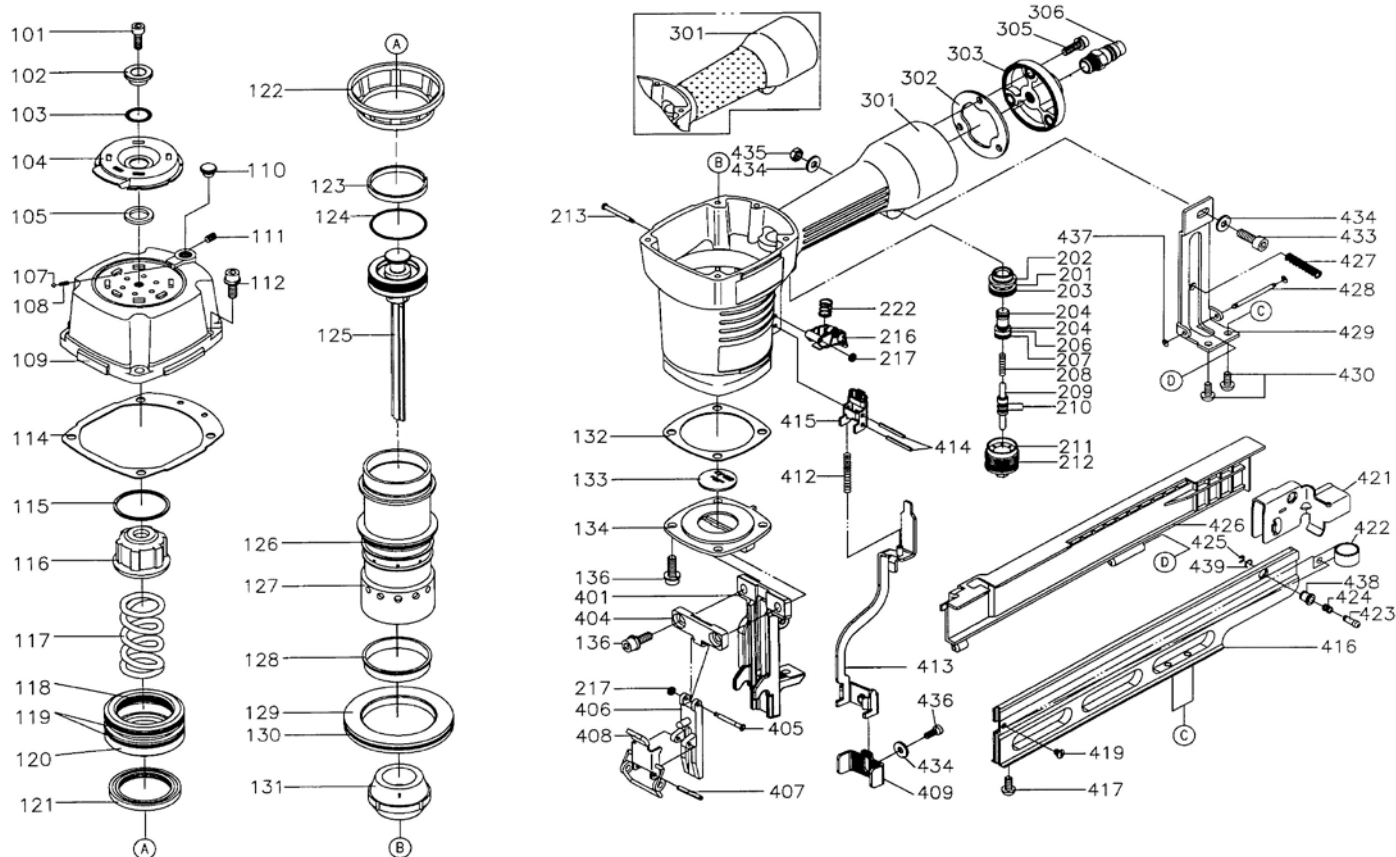

# DIAGRAM OF BEX 16/851-A3

ITEM NO.	PART NO.	DESCRIPTION	ITEM NO.	PART NO.	DESCRIPTION	ITEM NO.	PART NO.	DESCRIPTION
101	3002040200	HEX.SOC.HD.BOLT	201	102520201	TRIGGER VALVE HEAD	419	100743201	SPECIAL SCREW
102	104611401	WASHER	202	2152011	O - RING	421	100742103	PUSHER
103	2152002	O - RING	203	2152057	O - RING	422	104641801	SPRING
104	104611501	DEFLECTOR	204	2152058	O - RING	423	11310-0074702-1	DOOR LATCH
105	104611701	RUBBER PAD	206	102520601	VALVE PLUNGER	424	11311-0074702-1	LATCH SPRING
107	2161041	BALL	207	2152016	O - RING	425	226106	E - RING
108	104611801	POSITIONING SPRING	208	102520801	SPRING	426	2003731000	MOUNTING BRACKET
109	11369-0461306-1	CAP	209	102520901	PLUNGER	427	100121701	SPRING
110	103510401	GROMMET	210	2152060	O - RING	428	100744601	HINGE POINT
111	20810505C12	HEX.SOC.HD.SCREW	211	102521101	PLUNGER CAP	429	100742408	BRACKET
112	201106251A	BOLT ASSY	212	2152061	O - RING	430	3012010200	HALF ROUND HD.HEX.BOLT
114	11302-0460001-2	CYLINDER CAP SEAL	213	104620101	TRIGGER PIVOT PIN	433	20110520C12	HEX.SOC.HD.BOLT
115	104611901	GASKET	216	11224-0764701-1	TRIGGER UNIT	434	2123052	FLAT WASHER
116	104610302	SEAL	217	104620201	URETHANE RETAINER	435	2501052	LOCK NUT
117	11360-0464701-3	COMPRESSION SPRING	222	11376-0370001-1	SPRING	436	2040101-03030-2	HEX.SOC.HD.BOLT
118	2152081	O - RING	301	11230-0467104-1	GUN BODY UNIT	437	2152031	O - RING
119	2152080	O - RING	302	1132H-0250001-2	GASKET	438	11398-0074701-1	LATCH SPRING BUSHING
120	104610402	HD.VALVE PISTON	303	102530308-13	END CAP	439	1131C-0074701-1	RING
121	104610501	COLLAR	305	201105201A	BOLT ASSY			
122	102512901	CYLINDER PRESS RING	306	1135V-0000039-1	AIR PLUG			
123	100711601	PISTON RING	401	11303-0074704-1	DRIVER GUIDE			
124	2152127	O - RING	404	11353-0074703-2	DRIVER GUIDE COVER B			
125	11204-0070014-1	DRIVER UNIT	405	11324-0074701-1	FIXED PIN			
126	2152067	O - RING	406	11352-0074704-1	DRIVER GUIDE COVER A			
127	100711406	CYLINDER	407	246422	SPIRAL PINS			
128	102511501	CYLINDER RING	408	100740501A01	LOCK HANDLE UNIT			
129	100713601	CYLINDER SPACER	409	11331-0074705-1	SAFETY A			
130	2152083	O - RING	412	101043701	SAFETY SPRING			
131	104612104	BUMPER	413	11332-0074704-1	SAFETY B			
132	1130B-0460001-2	GASKET	414	246192	SPRING PIN			
133	11388-0074703-1	DRIVER GUIDE	415	11338-0074701-2	SAFETY GUIDE			
134	11326-0074704-1	BASE	416	11389-0074704-1	MAGAZINE A			
136	3003150200	BOLT ASSY	417	3012040200	HALF ROUND HD.HEX.BOLT			