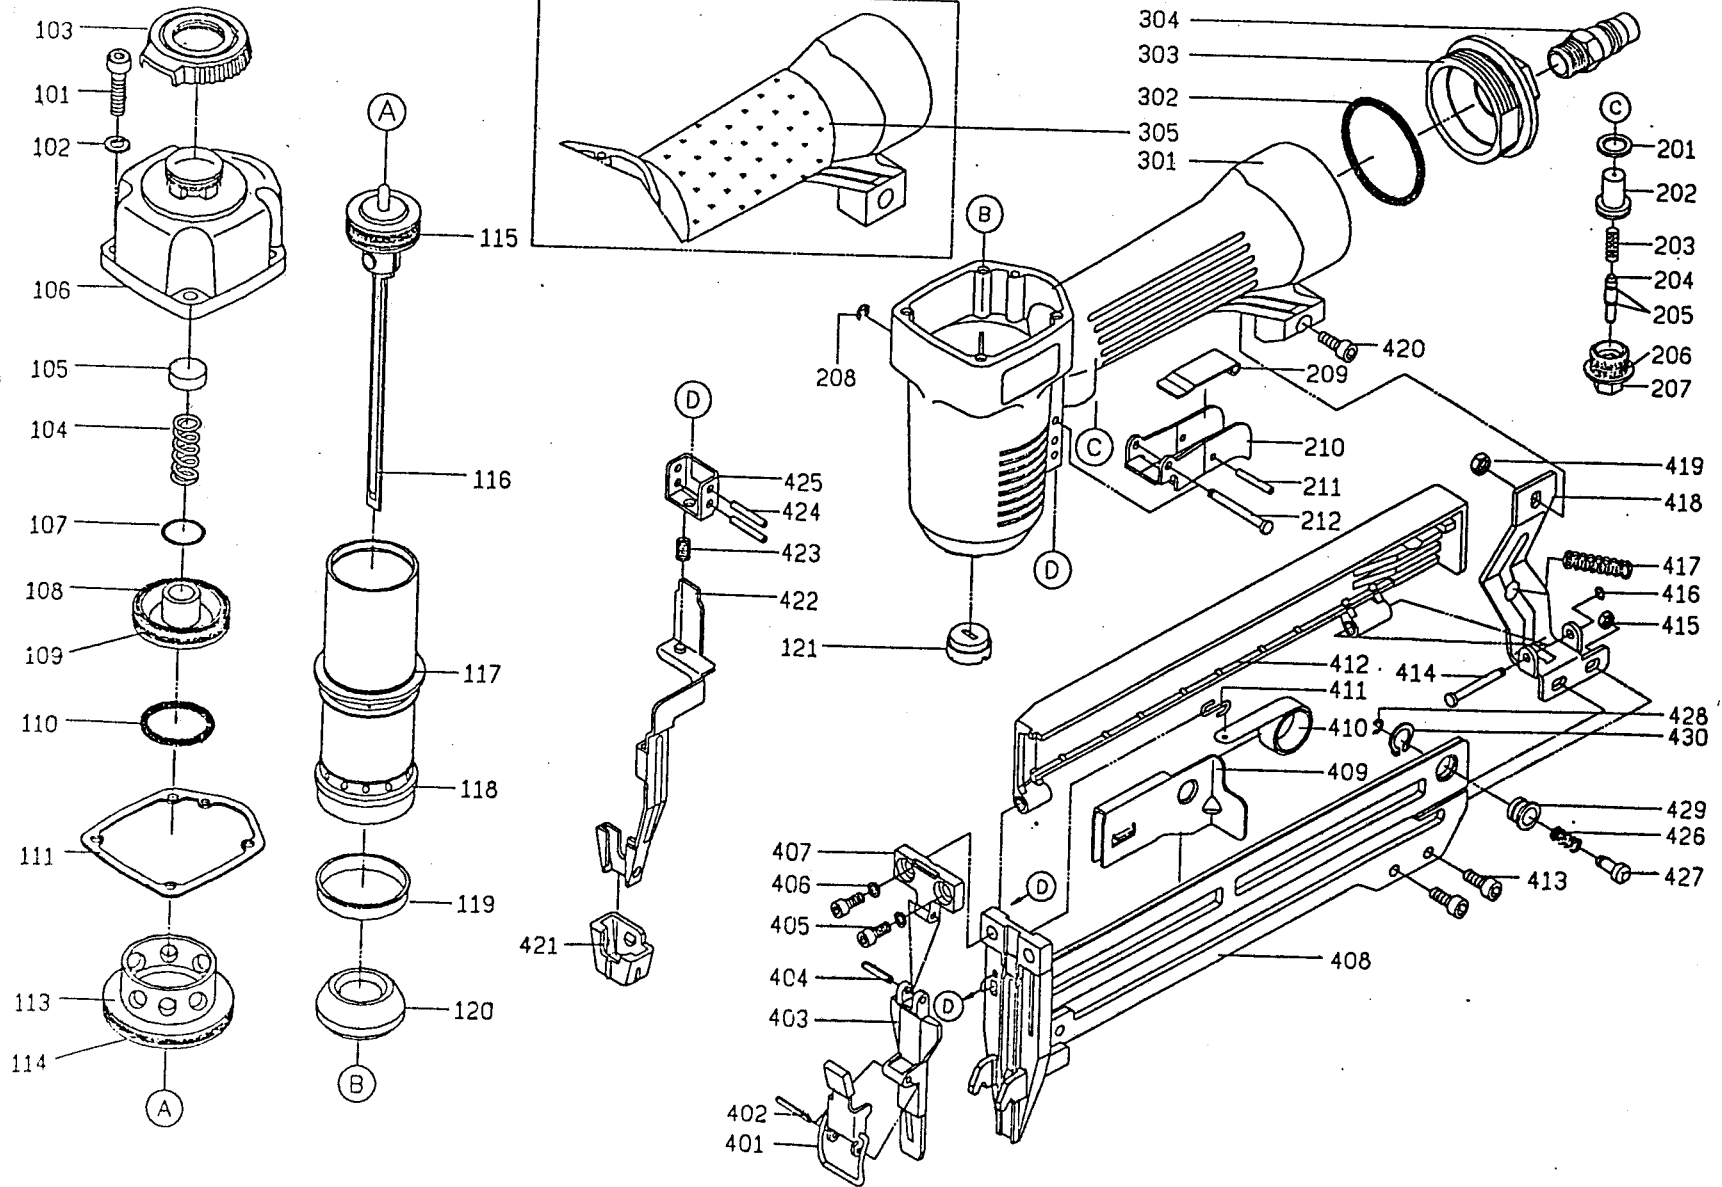

# DIAGRAM OF MODEL NO BEX 90/40LV

## PARTS LIST FOR 90/40LW

\*When ordering spare parts, please state item no., part no. and description.

ITEM NO.	PART NO.	DESCRIPTION	ITEM NO.	PART NO.	DESCRIPTION	ITEM NO.	PART NO.	DESCRIPTION
101	20110520C12	HEX.SOC.HD.BOLT	302	2152109	O - RING	430	225101	S - RING
102	2111052	SPRING WASHER	303	100130310	END CAP			
103	103910301	DEFLECTOR	304	2303021	AIR PLUG			
104	100110401	SPRING	305	100130401	HANDLE GRIP			
105	100110503	SEAL	401	103943301A01	LOCK HANDLE UNIT			
106	103910604	CAP	402	246142	SPRING PIN			
107	2152011	O - RING	403	106840201	DRIVER GUIDE COVER A			
108	100110906	HD.VALVE PISTON	404	246352	SPRING PIN			
109	2152041	O - RING	405	20110520C12	HEX.SOC.HD.BOLT			
110	2152027	O - RING	406	2111052	SPRING WASHER			
111	100112401	PACKING	407	106840301	DRIVER GUIDE COVER B			
113	100111203	COLLAR	408	106840101A01	DRIVER GUIDE UNIT			
114	2152084	O - RING	409	106840501	PUSHER			
115	2152005	O - RING	410	106840601	SPRING			
116	106810101B01	DRIVER UNIT <a href="#">500759223</a>	411	106841201	SPRING RETAINER			
117	2152087	O - RING	412	106840801	MOUNTING BRACKET			
118	106810301	CYLINDER	413	20110410C12	HEX.SOC.HD.BOLT			
119	100111701	CYLINDER RING	414	106841301	LATCH PIN			
120	103911902	BUMPER	415	2501042	LOCK NUT			
121	100112301	JOINT GUIDE	416	226105	E - RING			
201	100120103	SEAL	417	103943201	SPRING			
202	100120204	TRIGGER VALVE HEAD	418	106840701	BRACKET			
203	100122001	SPRING	419	2501042	LOCK NUT			
204	100120305	TRIGGER VALVE STEM	420	20110416C12	HEX.SOC.HD.BOLT			
205	2152060	O - RING	421	106841001	PROTECTIVE CASING			
206	2152002	O - RING	422	106840901	SAFETY			
207	100120605	TRIGGER VALVE GUIDE	423	103943201	SPRING			
208	226105	E - RING	424	246192	SPRING PIN			
209	100121501	SAFETY	425	100142801	SAFETY GUIDE			
210	103920801	TRIGGER	426	100741901	SPRING			
211	246142	SPRING PIN	427	100741801	DOOR LATCH			
212	100120903	STEPPED PIN	428	226106	E - RING			
301	100130123	GUN BODY	429	106841401	DOOR LATCH COVER			